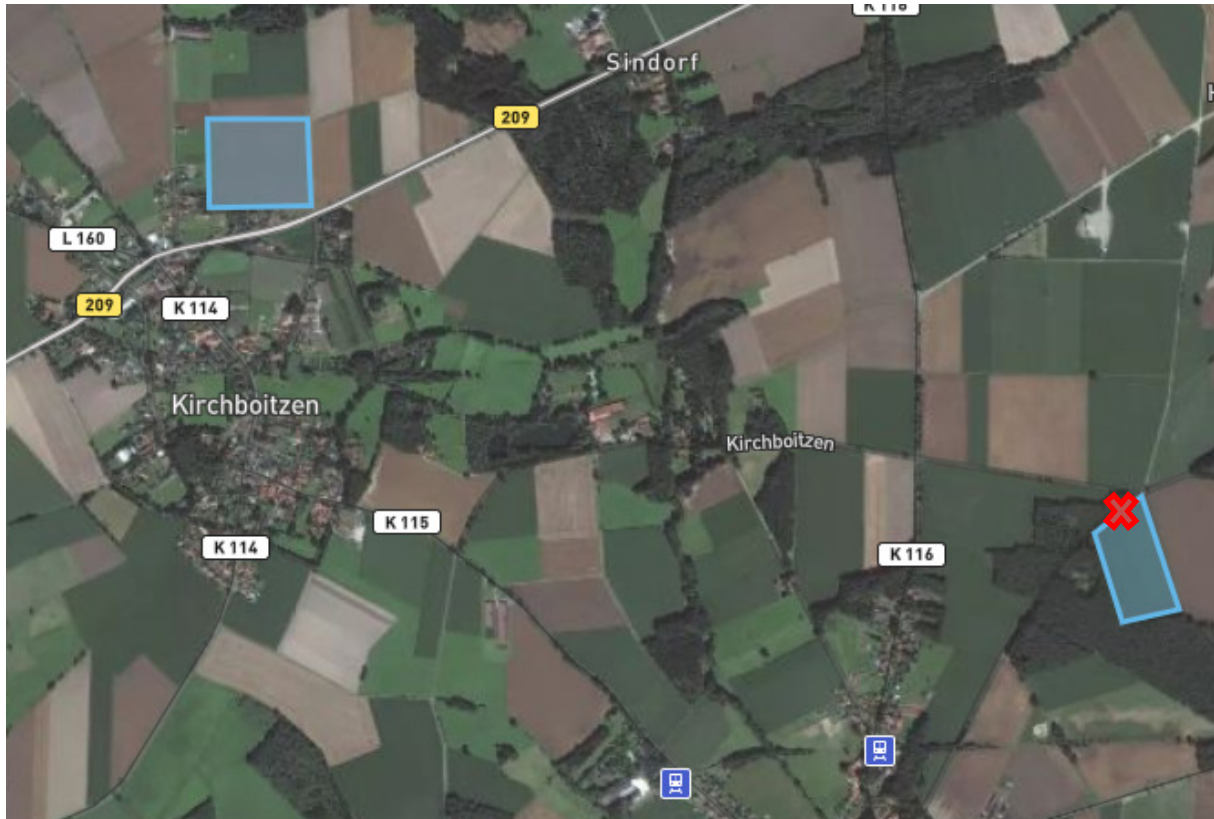

Einladung zur Gruppenberatung „Silomaisanbau im WRRL-Beratungsgebiet“

am Montag, den 18. Juni 2018 um 10:00 Uhr,
Treffpunkt: Betrieb Reinhard Evers, Kirchboitzen 24, 29664 Walsrode

Sehr geehrte Damen und Herren,

hiermit möchten wir Sie herzlich zu unserer Gruppenberatung zum Thema „Silomaisanbau im WRRL-Beratungsgebiet“ am Montag, den 18.06.2018 in Kirchboitzen einladen. Treffpunkt ist die Fläche vom Betrieb R. Evers (siehe Skizze).

Wir freuen uns auf Sie!

Carsten Meyer

Holger Gremmes

Treffpunkt am Schlag

 Treffpunkt

Quelle: Google Earth